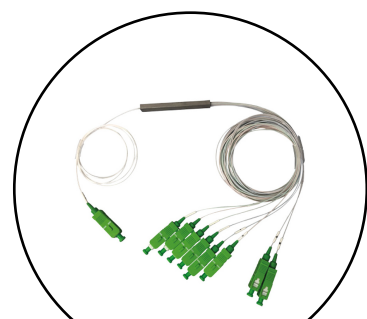

# SPLITTERS Y ADAPTADORES

**02140**

Apadtador plastico  
SC/UPC

**02141**

Apadtador plastico  
SC/UPC

**02143**

Cable patch cord  
SC/APC-SC G652

**02159**

Cinta Banding  
1/2" x 0.7.  
Acero inoxidable

**02160**

Hebilla de acero  
inoxidable

**02156**

Varillas de amadura  
preformada

**02145**

Splitter PLC 1x2  
con SC/APC

**02146**

Splitter PLC 1x8  
con SC/APC

**02147**

Splitter PLC 1x16  
con SC/APC

**02250**

ODF 48C Full Load  
con 48PCS

**02251**

ODF 24C Full load  
con 24 PCS

**B02**