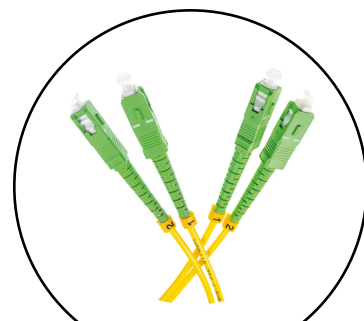

# SPLITTERS Y ADAPTADORES

**02140**

Apadtador plastico  
SC/UPC

**02141**

Apadtador plastico  
SC/UPC

**02143**

Cable patch cord  
SC/APC-SC G652

**02159**

Cinta Banding  
1/2" x 0.7.  
Acero inoxidable

**02160**

Hebilla de acero  
inoxidable

**02156**

Varillas de amadura  
preformada

**02145**

Splitter PLC 1x2  
con SC/APC

**02146**

Splitter PLC 1x8  
con SC/APC

**02147**

Splitter PLC 1x16  
con SC/APC

**02250**

ODF 48C Full Load  
con 48PCS

**02251**

ODF 24C Full load  
con 24 PCS

**B02**