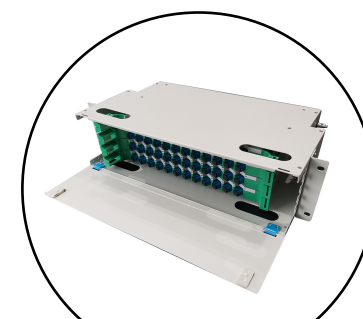

02250

ODF 48C Full Load
con 48PCS