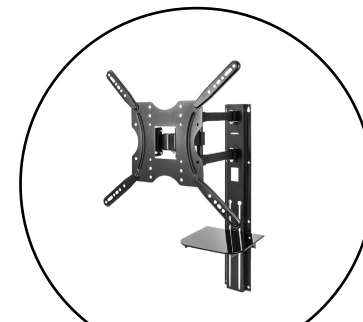

VXA27-441WD

Base TV giratoria
32" - 55"
Para TV: 66Libras
Para DVD: 111Libras