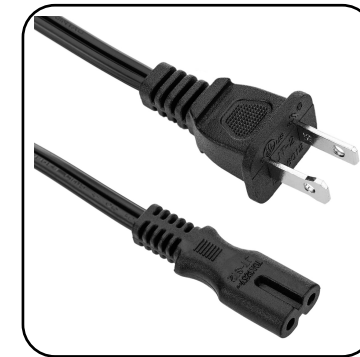

# Conectores PC

**CG711**

Adaptador  
Apple/HDMI-iPad

**CU423A**

Adaptador  
TipoC/HDMI

**CU426**

Docking USB Tipo C  
VGA/TipoC/USB

**CE031**

Cable de poder  
6 Pies, 100% Cobre

**CE033**

Cable de corriente  
SPT 100%

**CE302**

Cable Tipo Y  
Macho/Hembra

**CU427**

Docking USB TipoC  
HDMI/USB/TipoC

**CU4371**