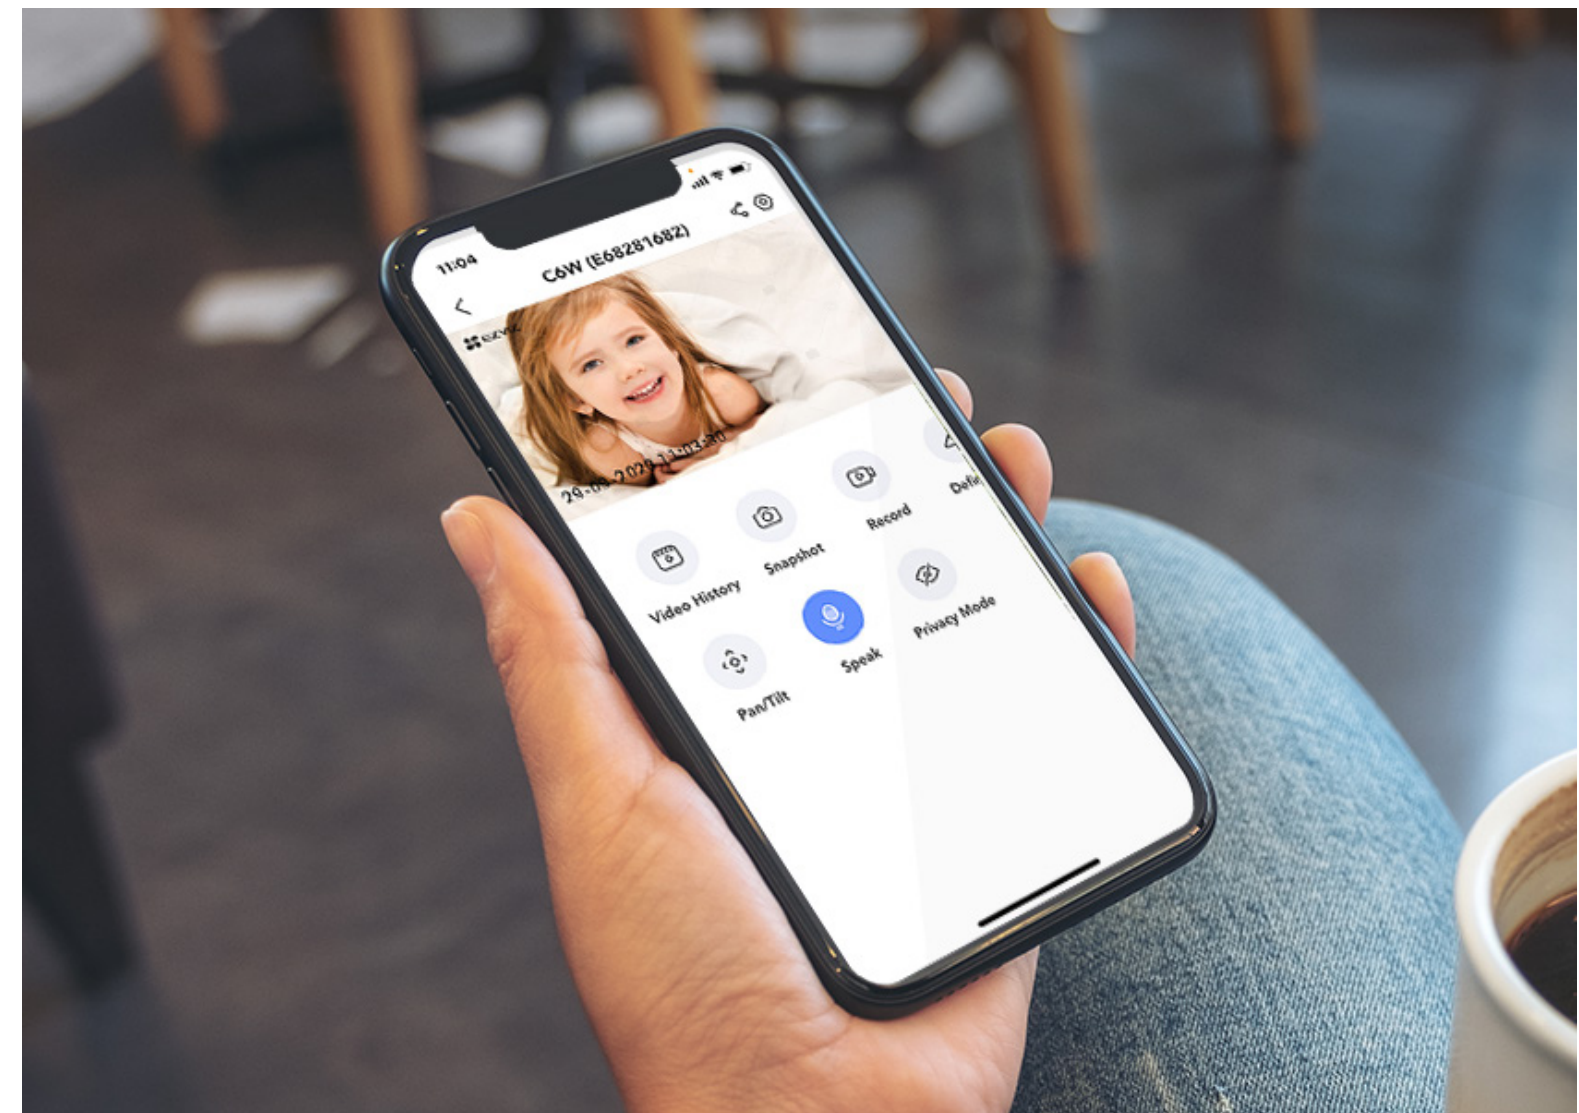

C6W

Cámara Wi-Fi con giro e inclinación

La decoración que protege tu hogar.

Elegante y versátil, la cámara C6W es toda la protección que necesitas para una casa grande. Graba en resolución 2K y rastrea automáticamente el movimiento con un zoom de 4x para asegurarse de que nada se escape a la vista.

Después de habilitar la función de seguimiento de zoom automático, la cámara se acerca automáticamente hasta 4 veces para rastrear un objeto en movimiento para que pueda continuar fácilmente cuando mira en vivo. En la aplicación, también ofrece la opción de realizar movimientos específicamente humanos.

La cámara C6W utiliza tecnología True-WDR basada en sensores para eliminar la sobreexposición o subexposición en escenas de alto contraste, brindando imágenes con brillo uniforme desde el amanecer hasta el anochecer.

C6W WDR verdadero

WDR digital

Charla bidireccional.

Utilice la aplicación EZVIZ en su dispositivo móvil para llamar a casa cuando esté fuera. Le encantará la oportunidad de tener una conversación bidireccional ahora que ambas partes pueden hablar y escucharse, como en una llamada telefónica normal.