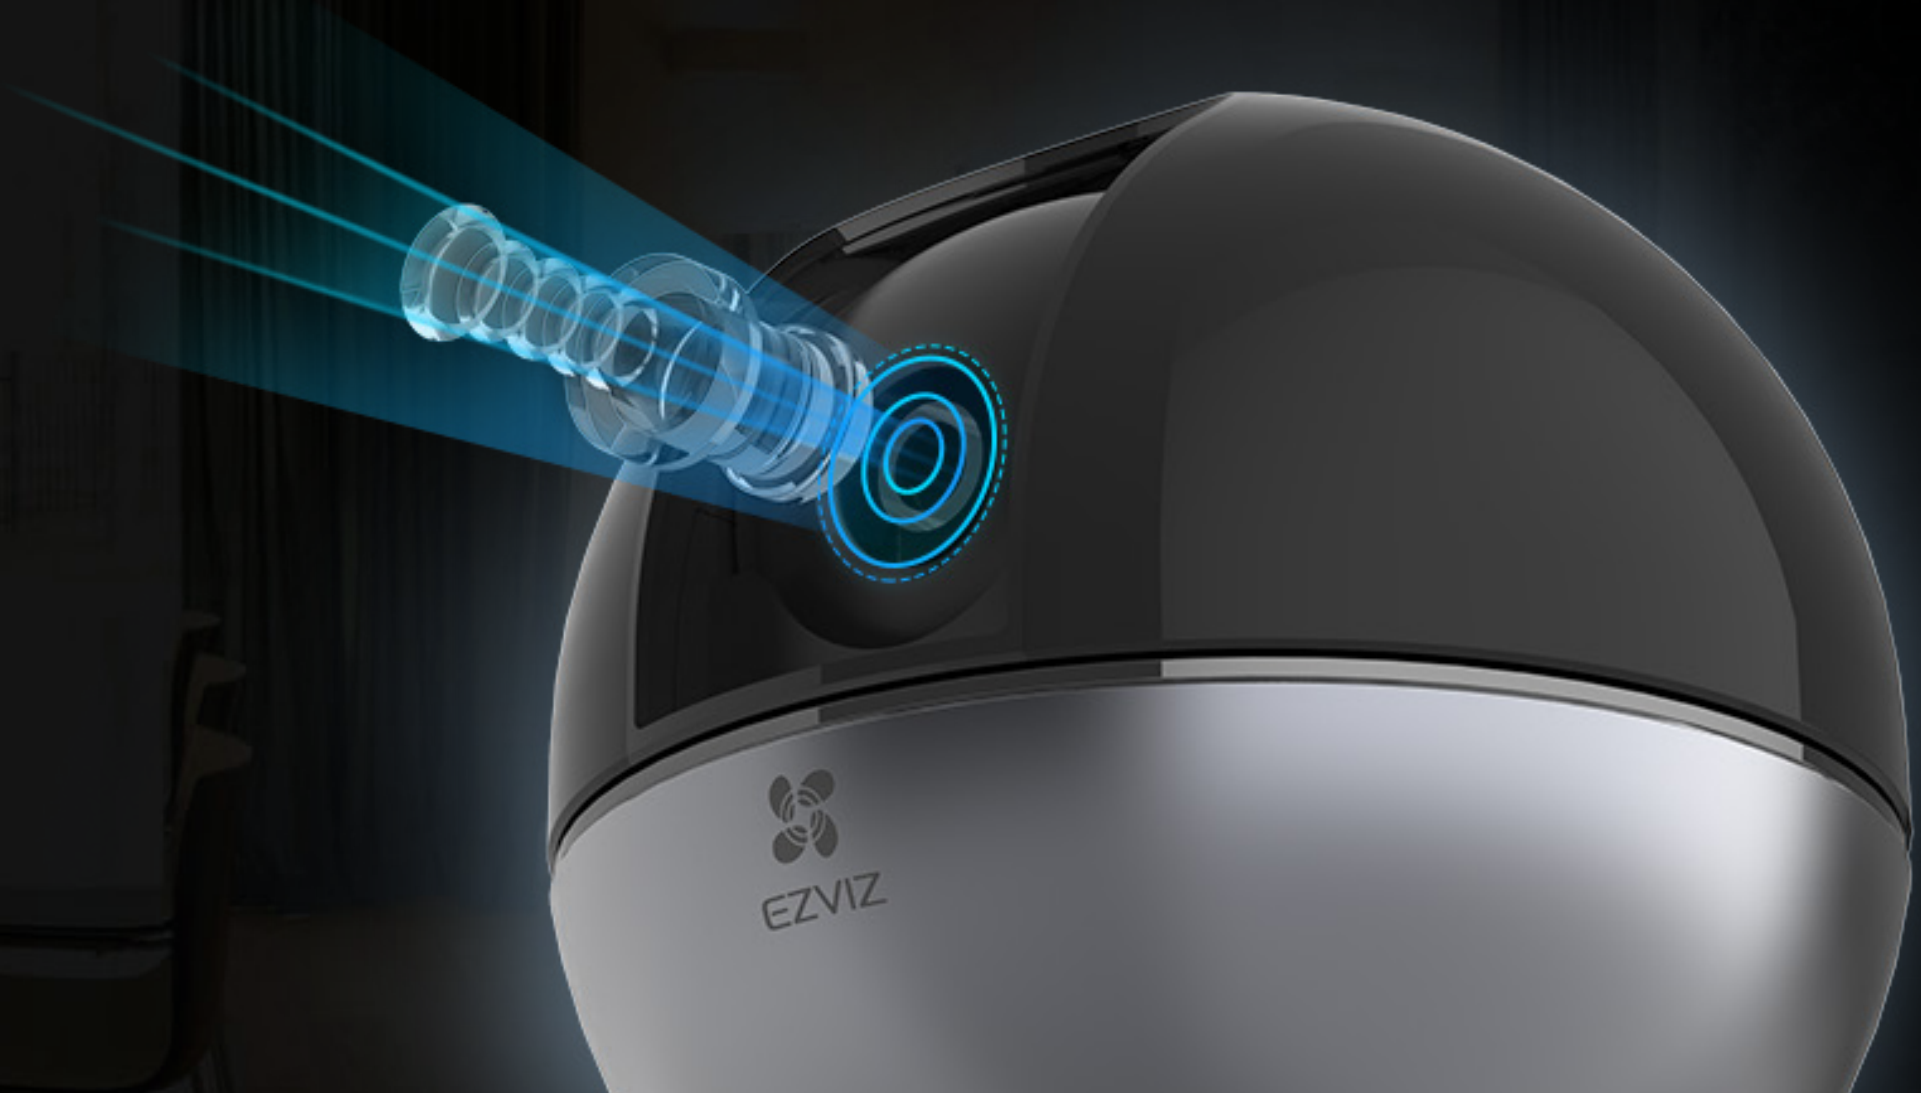

C6W

Cámara Wi-Fi con giro e inclinación

La decoración que protege tu hogar.

Elegante y versátil, la cámara C6W es toda la protección que necesitas para una casa grande. Graba en resolución 2K y rastrea automáticamente el movimiento con un zoom de 4x para asegurarse de que nada se escape a la vista.

4MP Resolución 2K

Zoom automático
Seguimiento

Detección de personas

Panorámica de 360°
Vista

WDR verdadero

Visión nocturna por infrarrojos
hasta 10 m (33 pies)

Obturador de privacidad

Charla bidireccional

Después de habilitar la función de seguimiento de zoom automático, la cámara se acerca automáticamente hasta 4 veces para rastrear un objeto en movimiento para que pueda continuar fácilmente cuando mira en vivo. En la aplicación, también ofrece la opción de realizar movimientos específicamente humanos.

La cámara C6W utiliza tecnología True-WDR basada en sensores para eliminar la sobreexposición o subexposición en escenas de alto contraste, brindando imágenes con brillo uniforme desde el amanecer hasta el anochecer.