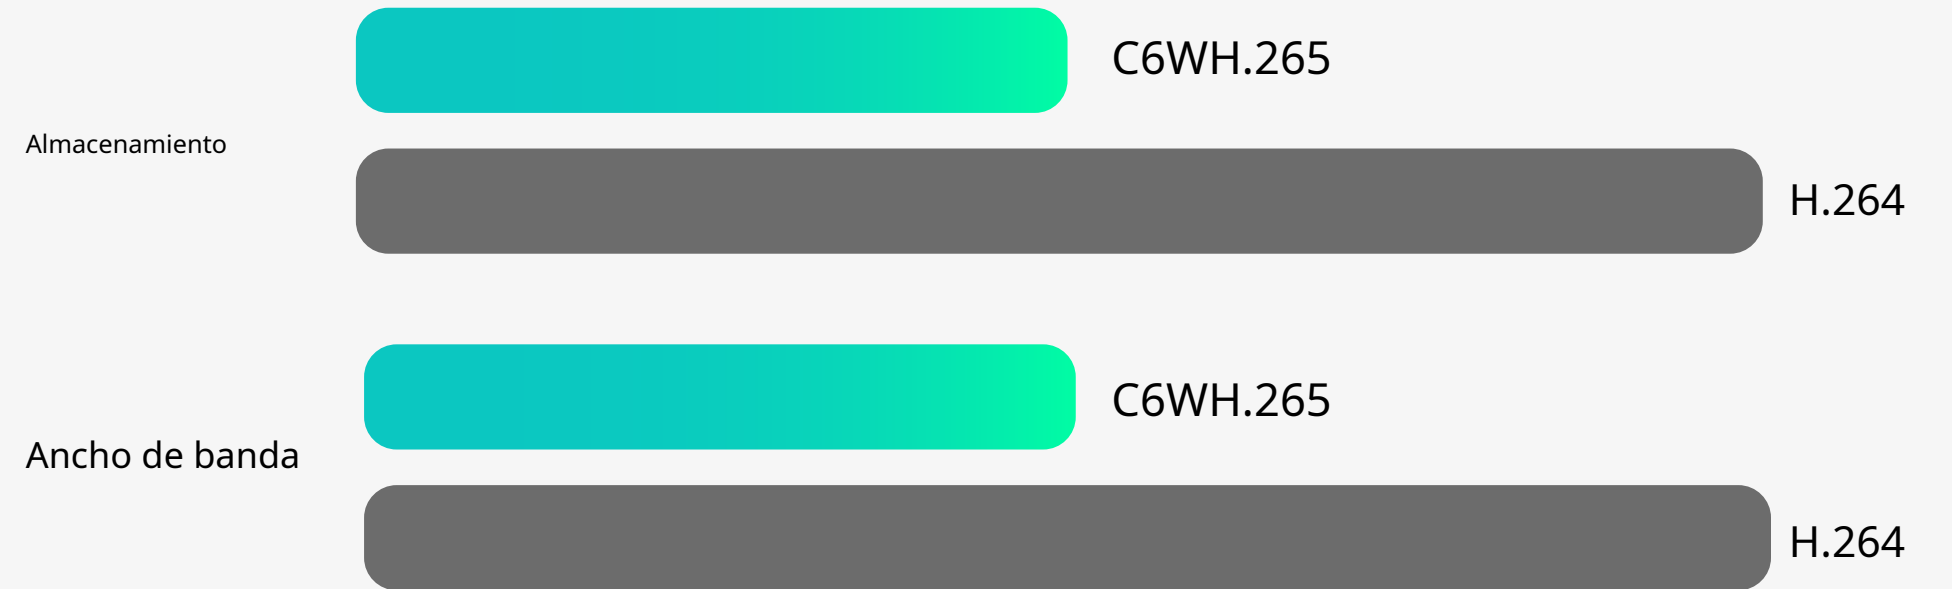

Compresión de vídeo H.265

La cámara cuenta con la avanzada tecnología de compresión de vídeo H.265, logrando una mejor calidad de vídeo con solo la mitad del ancho de banda y la mitad del espacio de almacenamiento que el estándar de compresión de vídeo H.264 anterior.